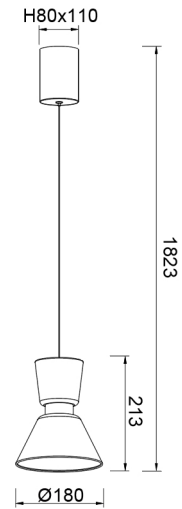

Referencia: 9217

Fecha: 09/07/2025

Familia: NEW YORK

DATOS PRINCIPALES		TAMAÑOS	
Categoría:	Interior Decorativo	Altura (h):	35-180 cm
Tipología:	Lámparas de techo	Diámetro (ø):	18 cm
Descripción:	COLGANTE LED 3000K 6W	Anchura (l):	
Acabado:	Oro	Profundidad (w):	
Material:	Aluminio + Hierro+Acrílico+Cristal		
EAN:	8435153192173		
Color/Longitud cable:	Transparente/1,5m		

APLICACIONES			
Dimable:	NO	Tipo interruptor:	
Dimer Incluido:	Not found	Altura ajustable:	SI

LED		DRIVER	
Lumens:	465 lm	Driver ref.:	
CCT:	3000K	Marca driver:	EAGLERISE
Wattios LED:	6	Modelo driver:	LS-6-150 SI E
LED (horas):	30.000	Driver output:	150mA 27-40V
Reemplazable:	NO	Certificado driver:	CE/ENEC
Marca/Tipo LED:	SMD2835		
On/Off:	30.000		

LOGÍSTICA

Nº bultos por artículo:	1	Master carton ctd:	10 uds.	INDIV.	MASTER
	Caja 1	Master carton CBM:	0,000 m ³	Peso bruto:	1,00 kg 14,00 kg
CBM caja ind:	0,000 m ³	Master carton:	63 * 92 * 40 cm	Peso neto:	0,00 kg 8,00 kg
Caja alto (h):	17 cm	Caja interior ctd:			
Caja ancho (l):	38 cm				
Caja profundo (w):	29 cm				